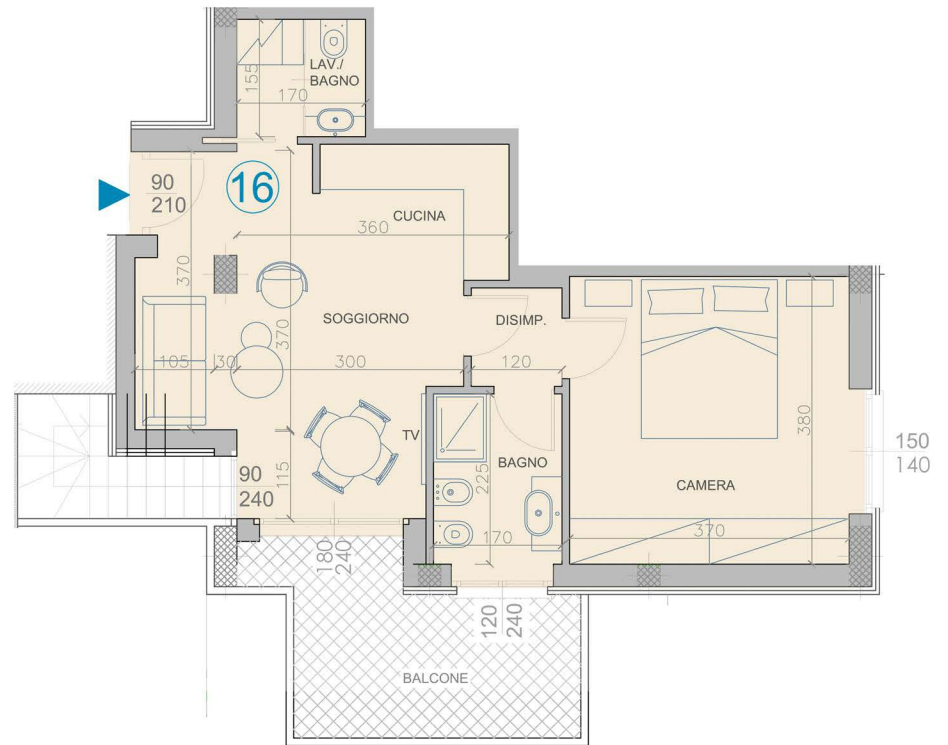

ABITAZIONE

KEYPLAN - PIANO TERZO

APPARTAMENTO 16

Bilocale + Terrazzo

Mq. Residenziale: 53,00

Mq. Balcone: 10,00 mq + scala 4,50 mq

Mq. Terrazzo: 69,00

TERRAZZO