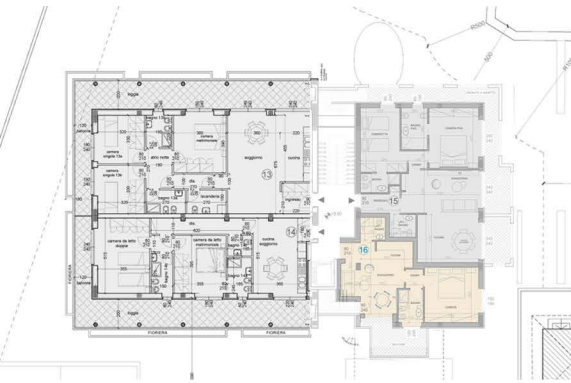

ABITAZIONE

KEYPLAN - PIANO TERZO

APPARTAMENTO 16

Bilocale + Terrazzo

Mq. Residenziale: 53,00

Mq. Balcone: 10,00 mq + scala 4,50 mq

Mq. Terrazzo: 69,00

TERRAZZO